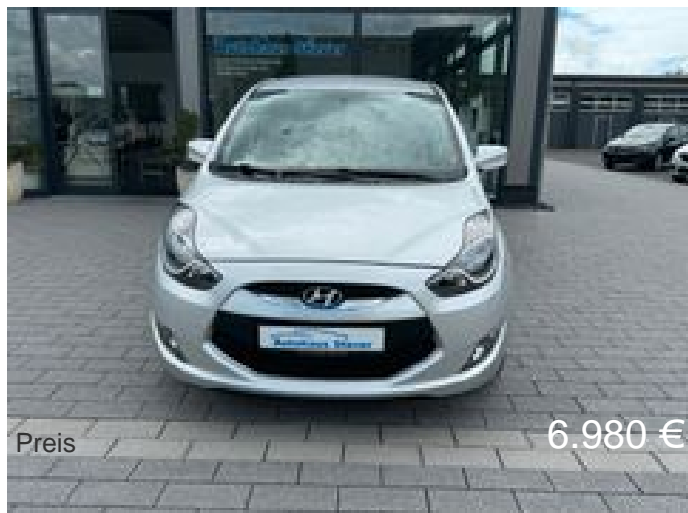

Hyundai ix20 5 Star Edition

Details

Typ	Pkw
HU	12/2025
Leistung	66 KW / 90 PS
Kilometer	104.740 km
Kraftstoff	Benzin
Anzahl Sitze	5
Anzahl Türen	4/5
Getriebe	Schaltgetriebe
Erstzulassung	12/2012
Farbe außen	Sleek Silver
Hersteller	Hyundai

Umweltplakette: 4 (Grün)

Kontakt

Autohaus Stever
Schlosserstraße 26
59399 Olfen

Tel.: 02595 / 38 69 79-0
E-Mail:
info@autohaus-stever.de

Hyundai ix20 5 Star Edition

Ausstattung

- Metallic	- Leichtmetallfelgen	- Zentralverriegelung
- Elektr. Fensterheber	- Elektr. Wegfahrsperre	- Servolenkung
- ABS	- ESP	- Scheckheftgepflegt
- Partikelfilter	- Elektr. Seitenspiegel	- Bordcomputer
- CD-Spieler	- Multifunktionslenkrad	- Isofix
- Lichtsensor	- Traktionskontrolle	- Nichtraucher-Fahrzeug
- Alarmanlage	- Armlehne	- Berganfahrassistent
- Lederlenkrad	- Reifendruckkontrolle	- USB
- Sommerreifen	- Innenspiegel autom. abblendend	- Gepäckraumabtrennung
- Klimaanlage		